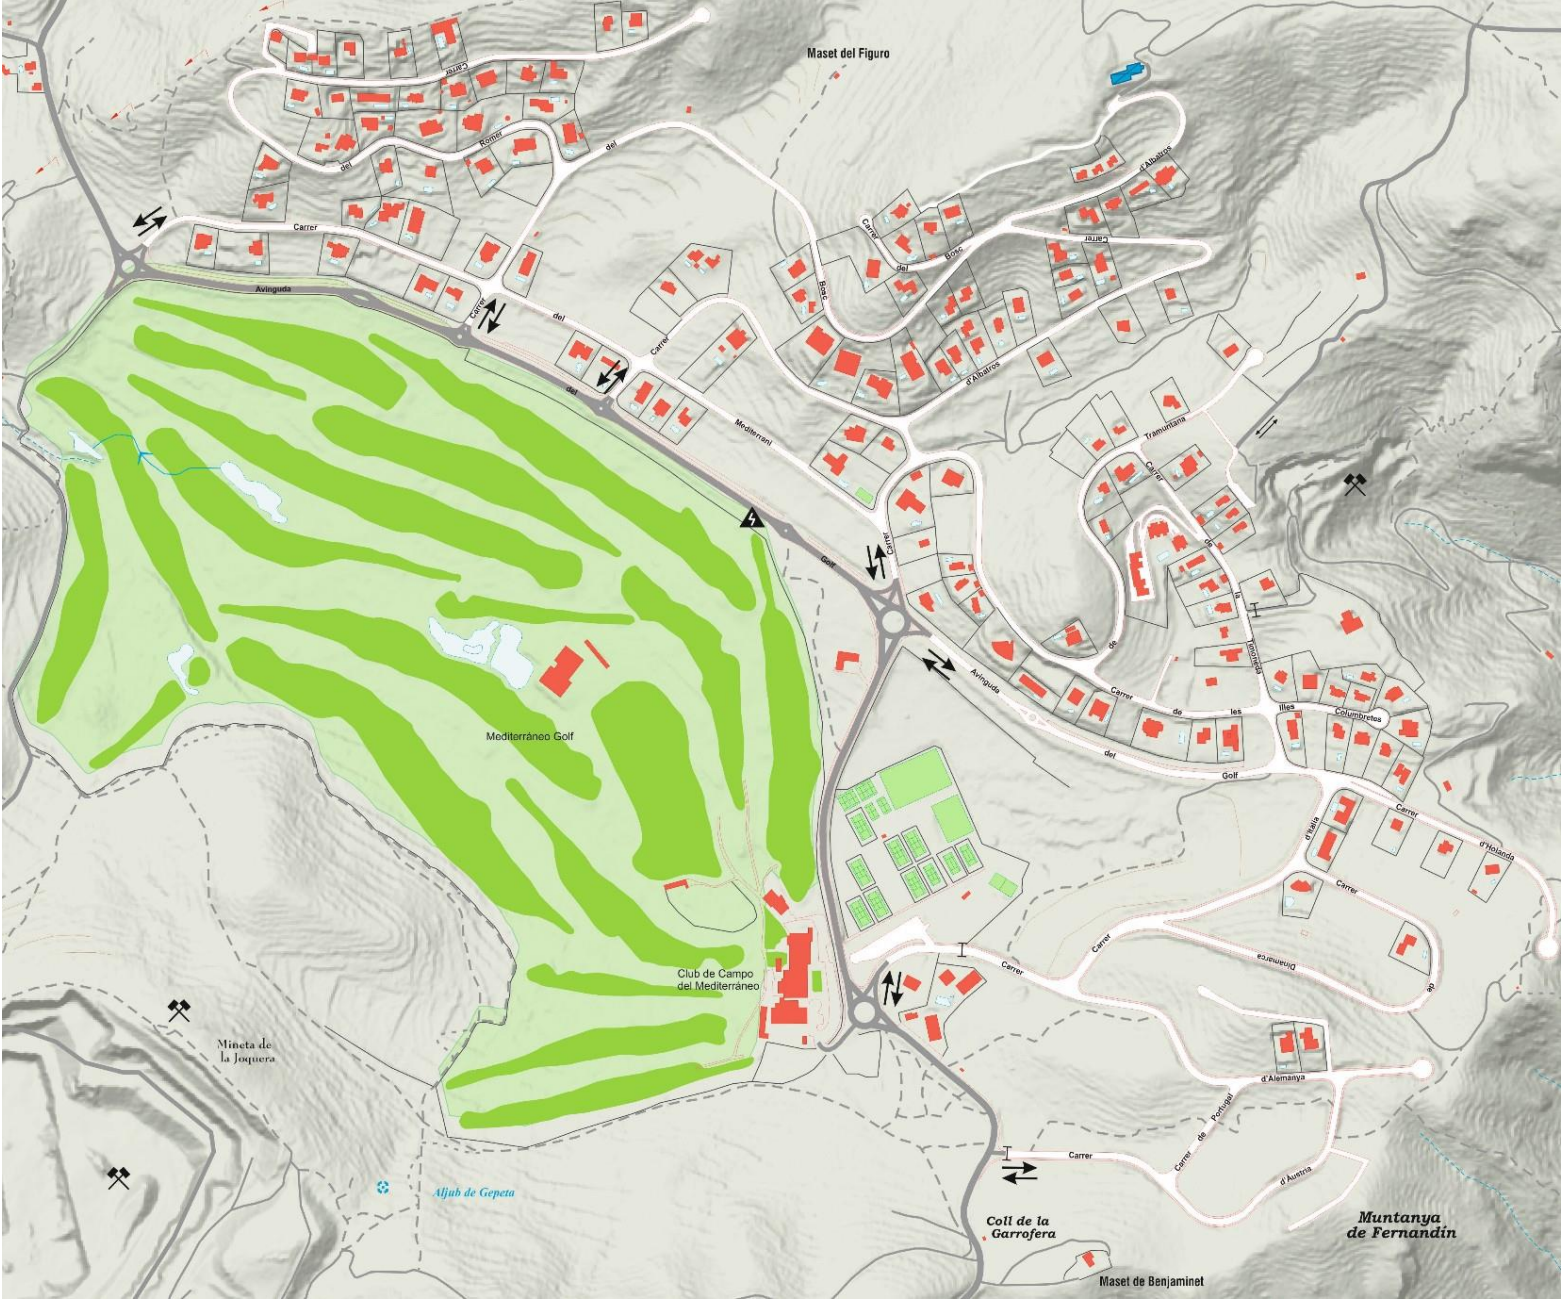

Evolució de la població de la Coma (2000-2019)

Any	Homes	Dones	Total
2019	171	163	334
2018	160	154	314
2017	162	163	325
2016	155	152	307
2015	158	152	310
2014	154	144	298
2013	153	144	297
2012	149	135	284
2011	149	133	282
2010	132	121	253
2009	129	117	246
2008	113	103	216
2007	109	102	211
2006	91	79	170
2005	84	79	163
2004	79	67	146
2003	81	70	151
2002	66	62	128
2001	60	58	118
2000	60	56	116