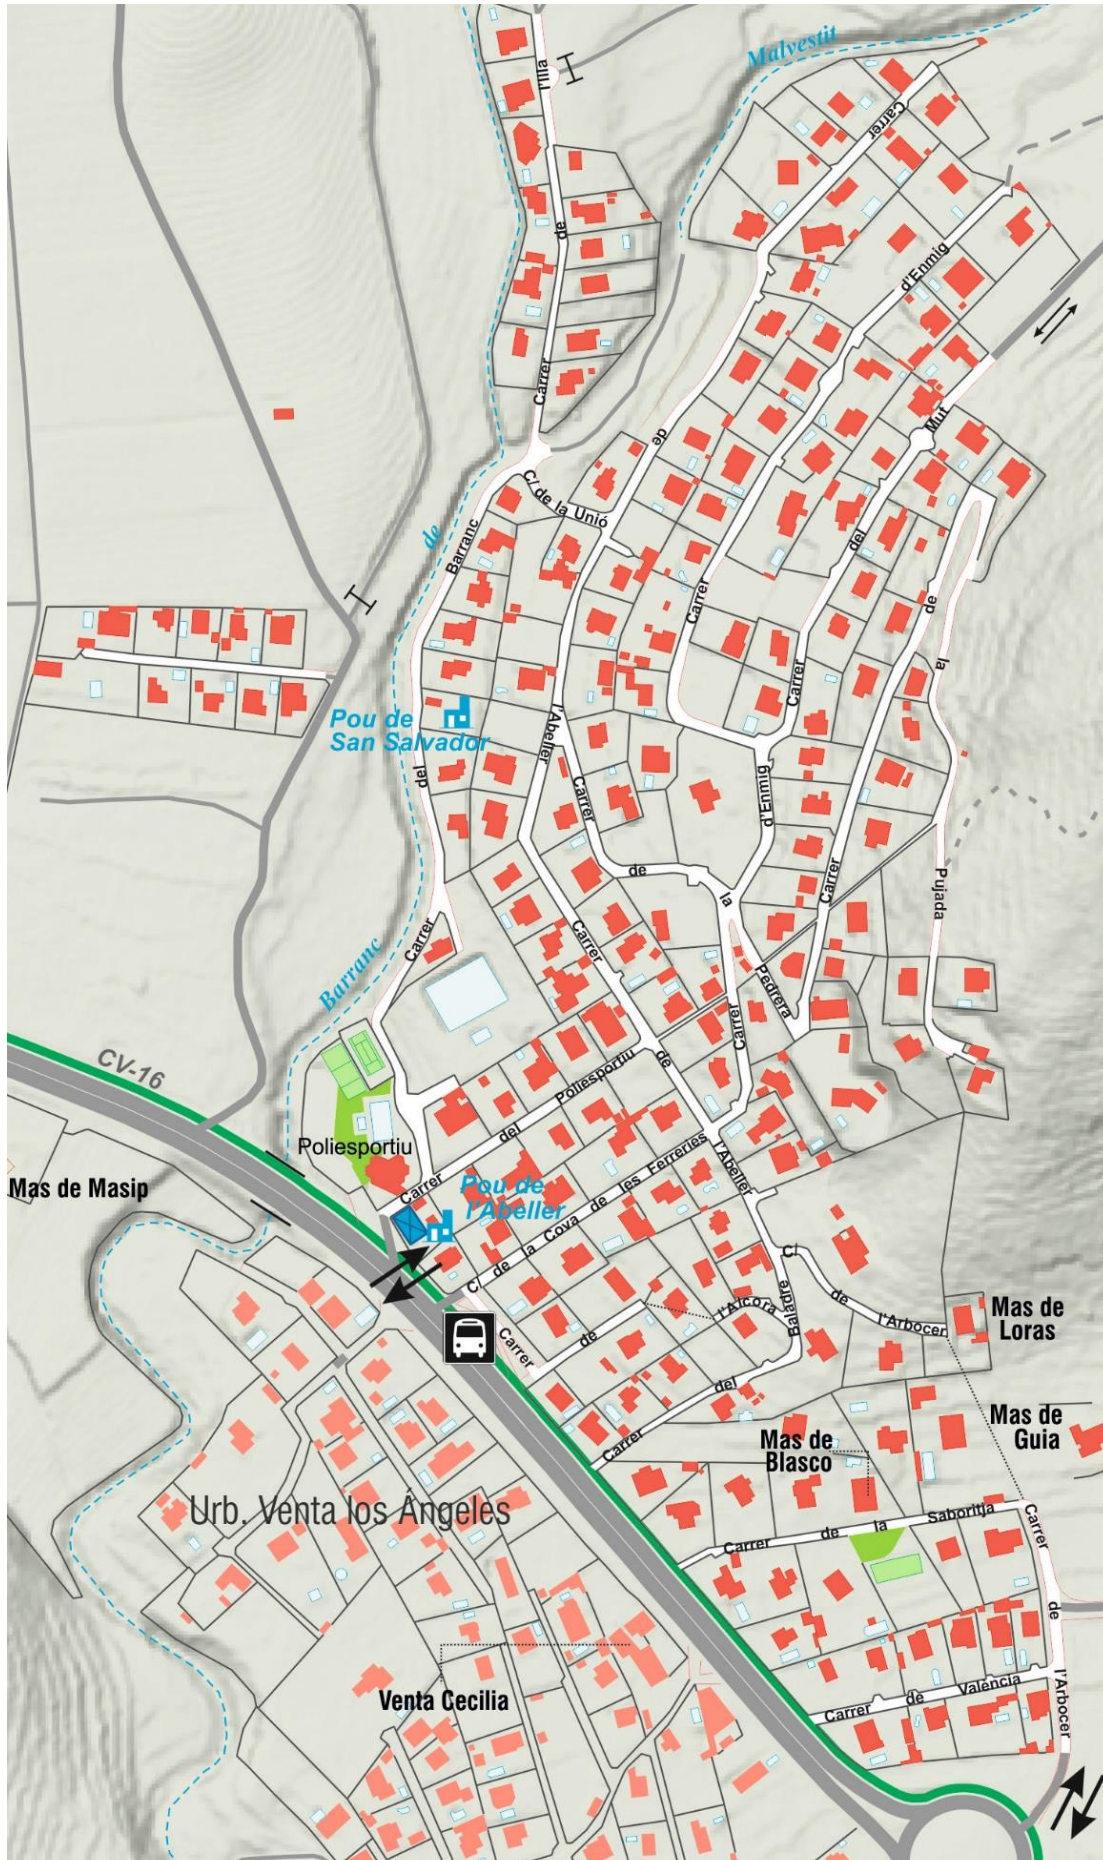

## Evolució de la població de l'Abeller (2000-2019)

<b>Any</b>	<b>Homes</b>	<b>Dones</b>	<b>Total</b>
2019	103	103	206
2018	96	96	192
2017	94	97	191
2016	95	96	191
2015	92	91	183
2014	95	94	189
2013	95	94	189
2012	94	94	188
2011	93	91	184
2010	96	93	189
2009	94	88	182
2008	92	90	182
2007	103	89	192
2006	87	77	164
2005	82	68	150
2004	77	70	147
2003	83	76	159
2002	78	78	156
2001	69	70	139
2000	65	63	128