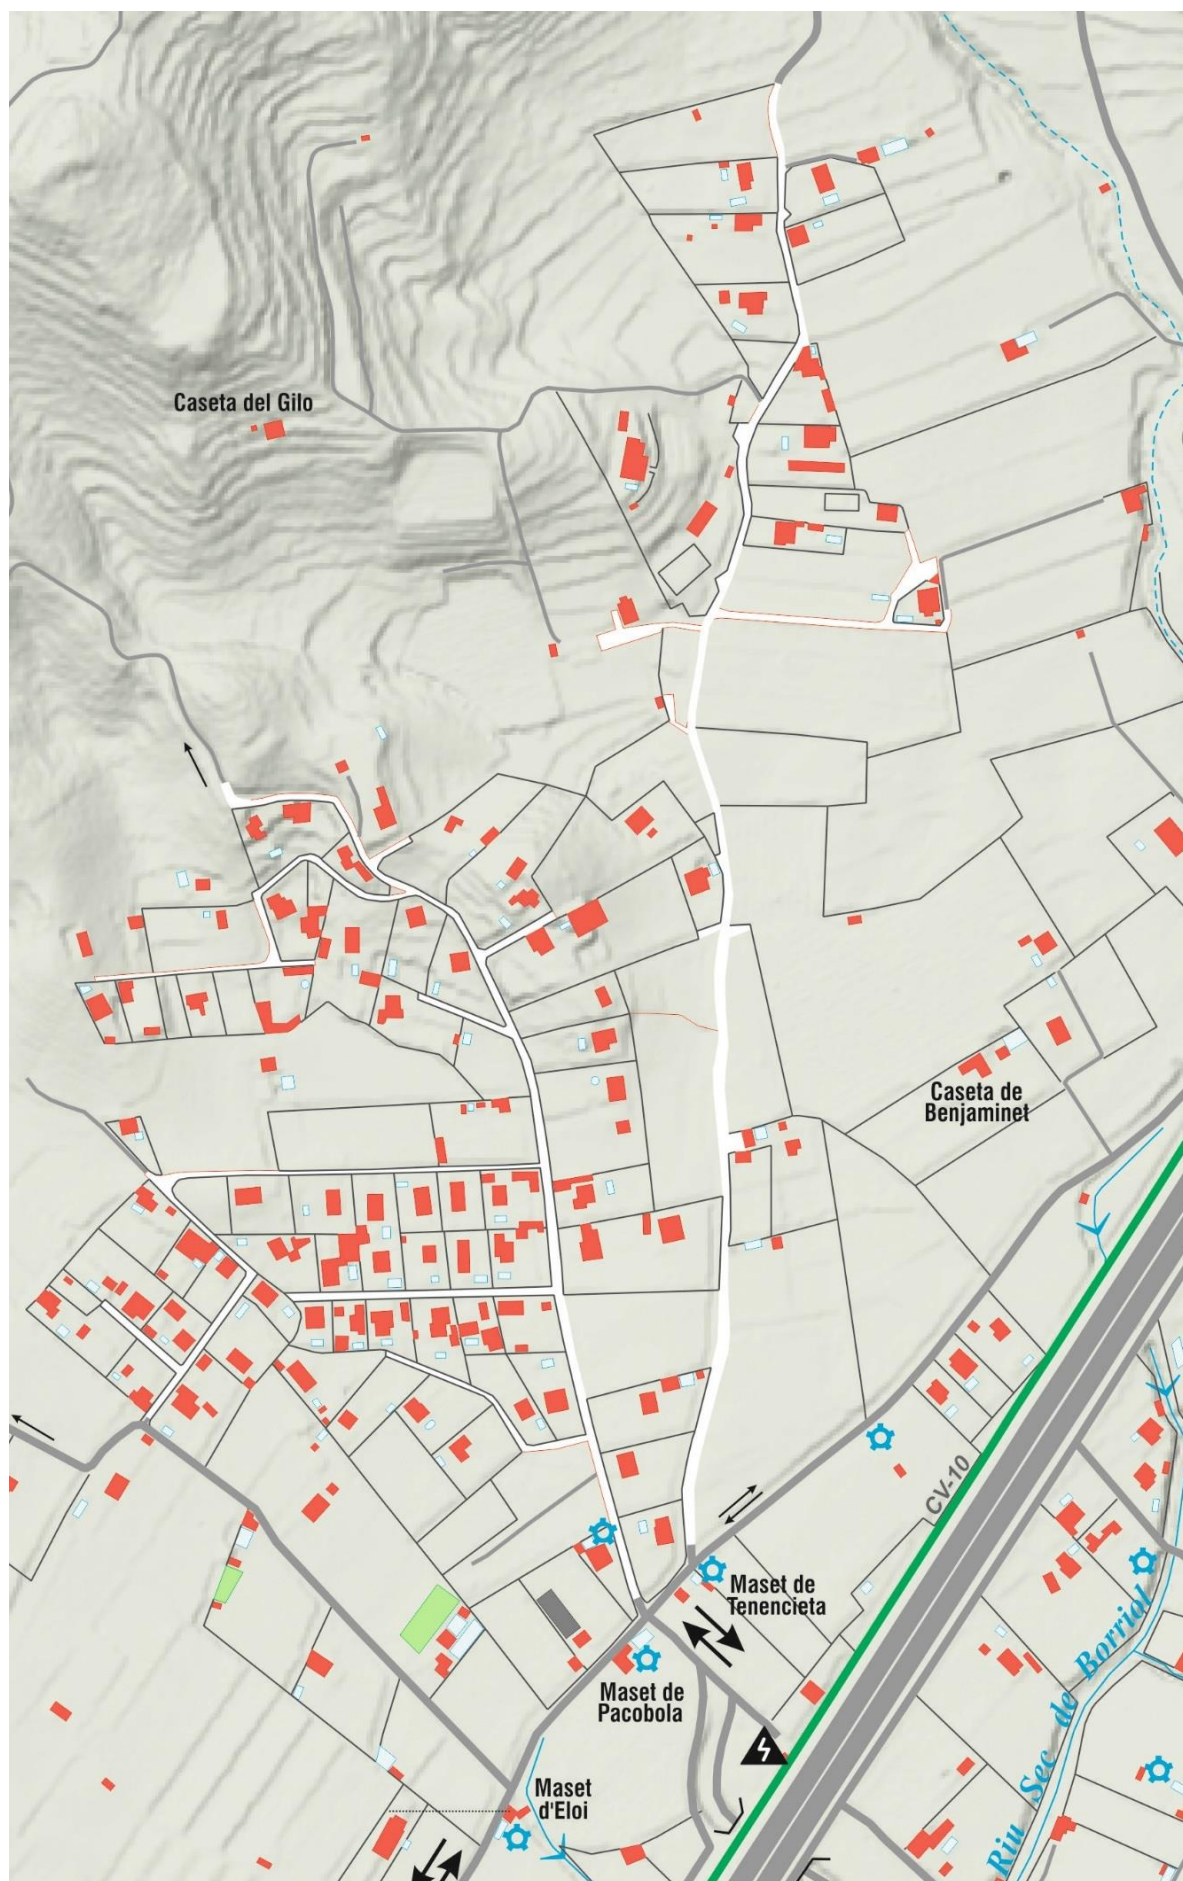

## ***Evolució de la població de Vall d'Umbrí (2000-2019)***

<b>Any</b>	<b>Homes</b>	<b>Dones</b>	<b>Total</b>
2019	64	58	122
2018	67	62	129
2017	71	62	133
2016	71	63	134
2015	69	62	131
2014	70	62	132
2013	72	60	132
2012	75	61	136
2011	75	65	140
2010	73	64	137
2009	75	63	138
2008	78	64	142
2007	76	63	139
2006	68	58	126
2005	60	52	112
2004	62	51	113
2003	57	51	108
2002	52	48	100
2001	54	44	98
2000	57	44	101